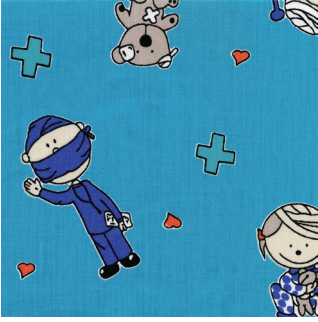

Kod: 3700
Cinsi: Terry cotton
Tip: Baskı

Karışım: %65 Poly - %35 Cotton
En (cm): 150 cm

Ürün kodu: 3701

Ürün kodu: 3702

Ürün kodu: 3703

Ürün kodu: 3704

Ürün kodu: 3705