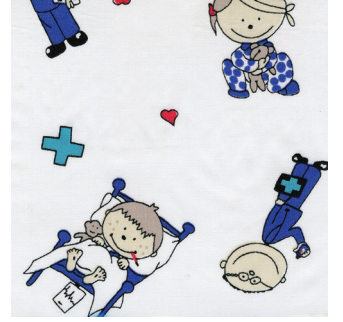

Kod: 3700
Cinsi: Terry cotton
Tip: Baskı

Karışım: %65 Poly - %35 Cotton
En (cm): 150 cm

Ürün kodu: 3701

Ürün kodu: 3702

Ürün kodu: 3703

Ürün kodu: 3704

Ürün kodu: 3705